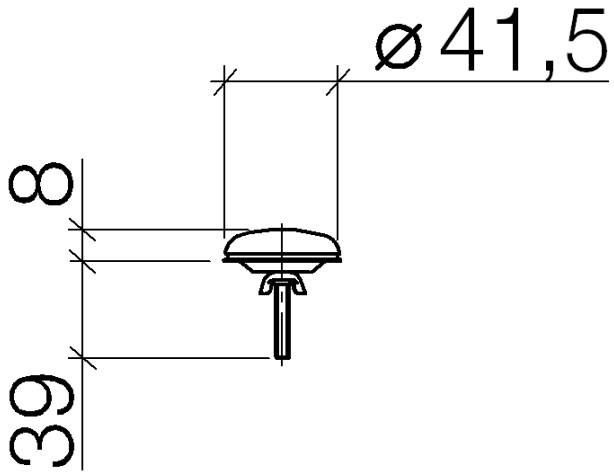

12 715 970

Passt zu: IMO, LULU, MADISON, MEM,  
TARA, CL.1, LISSÉ, VAIA, META, CYO

	Dark Chrome	12 715 970-19
	Chrom	12 715 970-00
	chrom gebürstet	12 715 970-04
	Platin gebürstet	12 715 970-06
	Platin	12 715 970-08
	Messing (23kt Gold)	12 715 970-09
	Light Gold	12 715 970-26
	Light Gold gebürstet	12 715 970-27
	Messing gebürstet (23kt Gold)	12 715 970-28
	Schwarz matt	12 715 970-33
	Bronze gebürstet	12 715 970-42
	Champagne gebürstet (22kt Gold)	12 715 970-46
	Champagne (22kt Gold)	12 715 970-47
	Chrom gebürstet	12 715 970-93
	Dark Platinum gebürstet	12 715 970-99

## Hahnlochabdeckung - Dark Chrome

---

IMO

12 715 970

12 715 970

12 715 970

Ersatzteile für die  
anderen  
Oberflächenvarianten  
finden Sie hier:  
Chrom